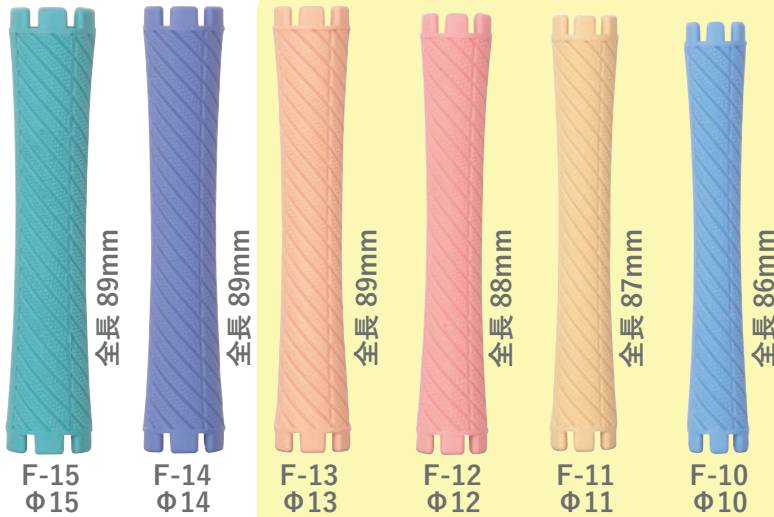

NEW EVER ニューエバーロッド F型

エクストラビッグサイズ

F-32
Φ32

F-29
Φ29

F-26
Φ26

ビッグサイズ

F-23
Φ23

F-20
Φ20

F-17
Φ17

スタンダードサイズ

美容師国家試験規定サイズ

F-15
Φ15

F-14
Φ14

F-13
Φ13

F-12
Φ12

F-11
Φ11

ショートサイズ

F-15S
Φ15

F-14S
Φ14

F-13S
Φ13

F-12S
Φ12

F-11S
Φ11

F-10S
Φ10

F-9S
Φ9